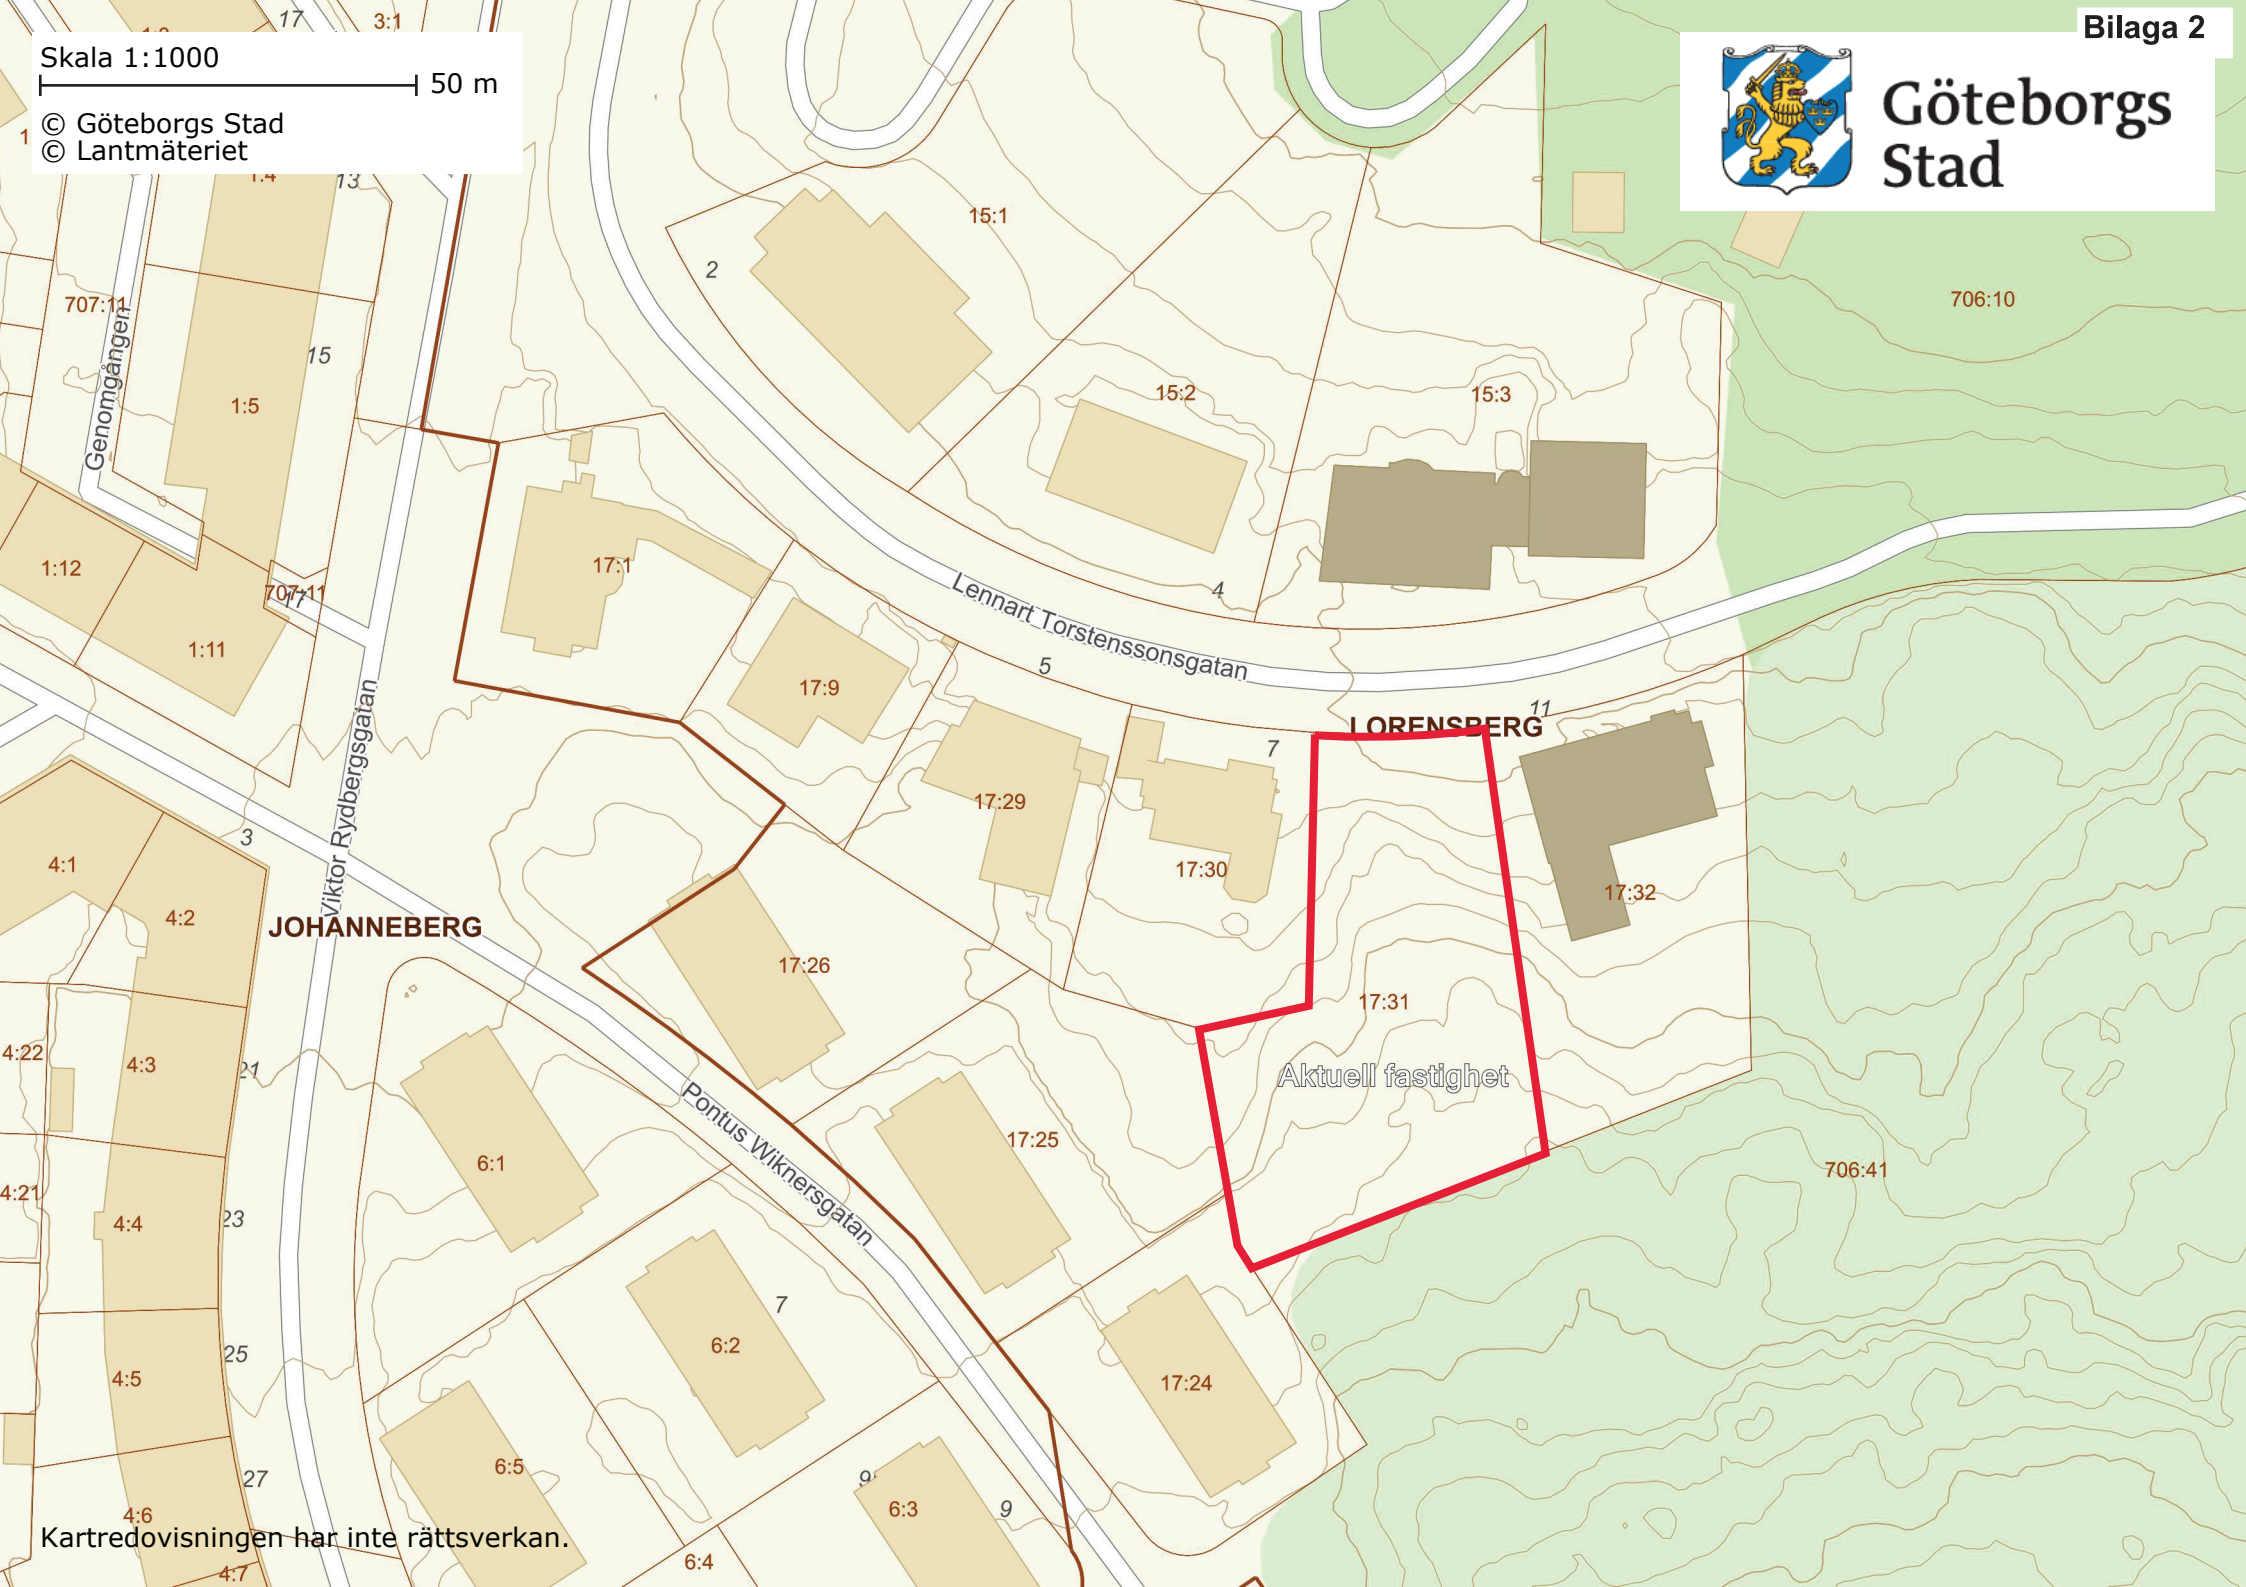

Skala 1:1000

50 m

© Göteborgs Stad
© Lantmäteriet

JOHANNEBERG

LORENSBERG

Aktuell fastighet

Kartredovisningen har inte rättsverkan.